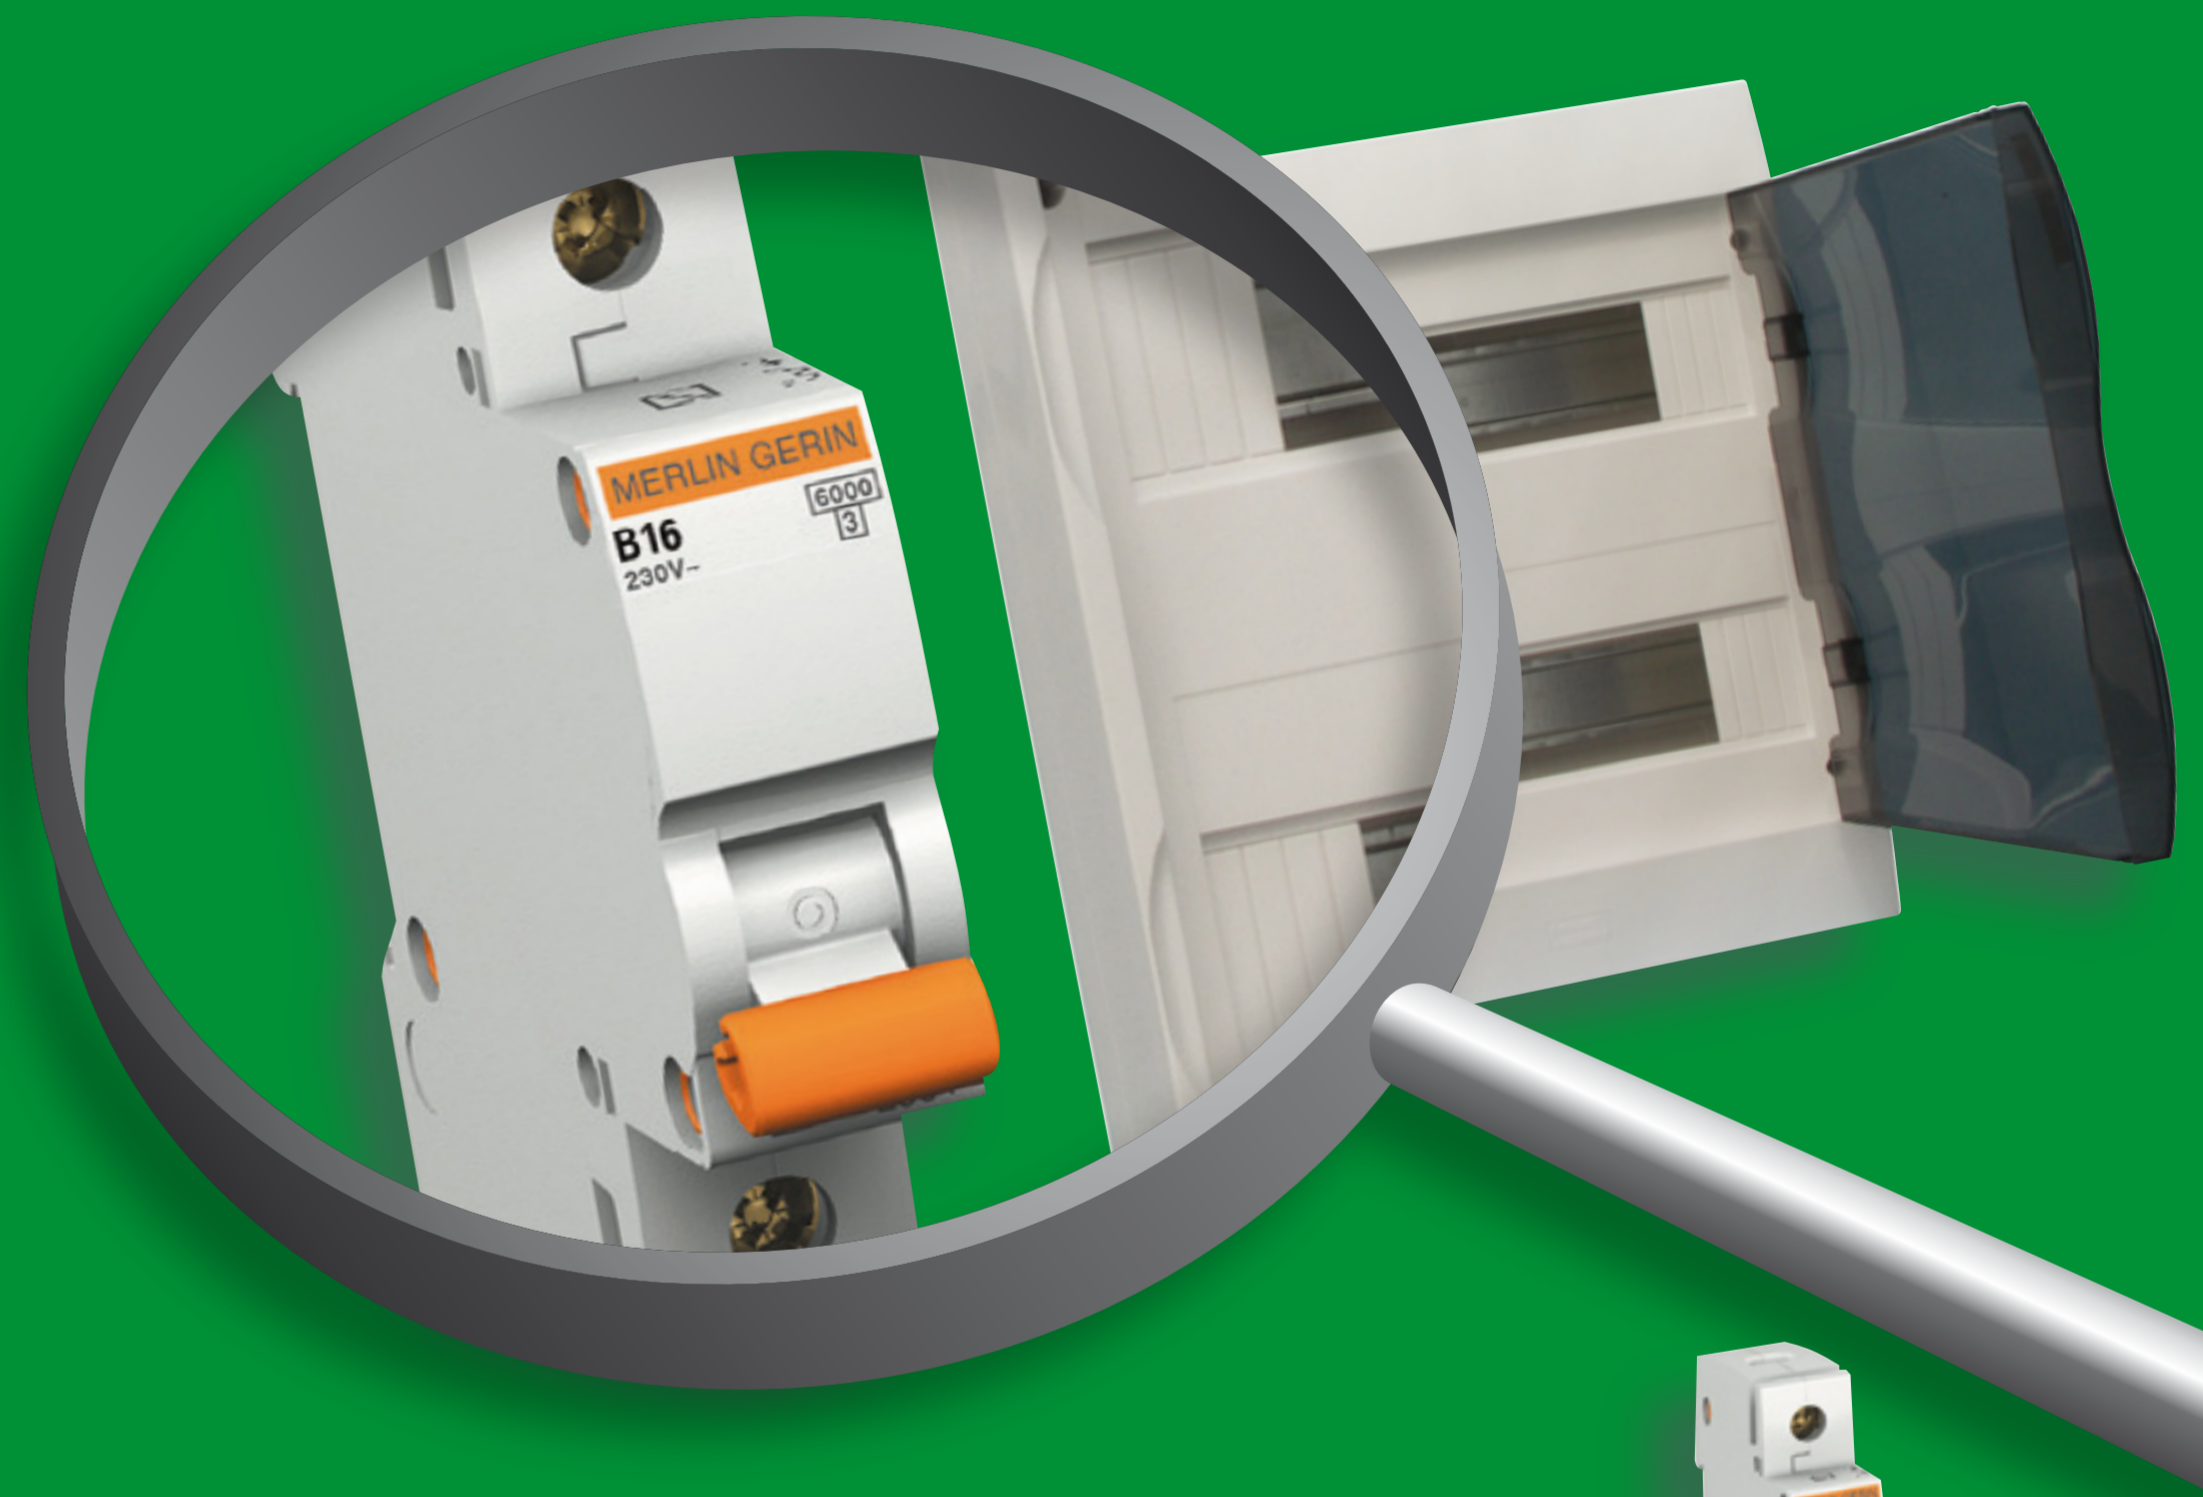

# UNICÁtní výsledek

**8 + 2 = 8**

kup 10, zaplat' 8

Nabídka se týká těchto typů:

K osmi zakoupeným UNICA vypínačům ř. 1 nebo ř. 6 obdržíte **dva navíc**.

(ref. MGU320118 nebo ref. MGU320318)

K osmi zakoupeným UNICA zásuvkám obdržíte **dvě navíc**.

(ref. MGU303918)

# MiniPragma s překvapením

Nepřehlédněte rozvodnice MiniPragma a objevte v nich jistič!  
Součástí balení rozvodnic MiniPragma od 12 modulů výše je jistič 16A/1P/B, ref. 11524.

- další hodnotné body pro vás do věrnostního programu eplus
- akce probíhá do vyprodání zásob
- akce probíhá u vybraných partnerských velkoobchodů
- další informace na [www.eplus.schneider-electric.cz](http://www.eplus.schneider-electric.cz)